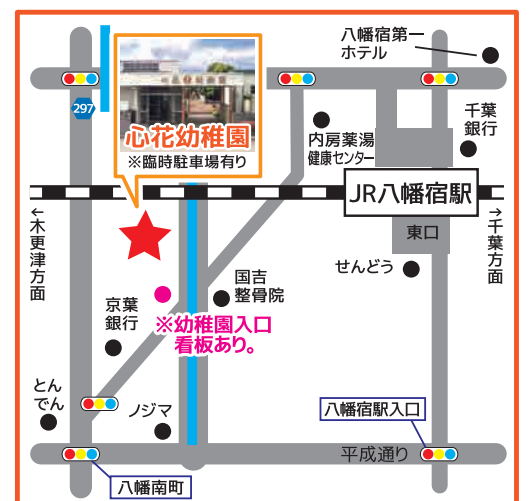

↑ 普段の保育風景がわかります!